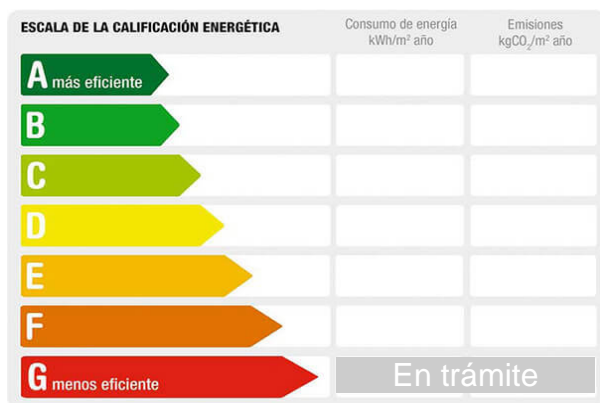

Dirección: Agustín Durán
Planta: Baja
Población: Madrid
Provincia: Madrid
Cod. postal: 28028
Zona: Guindalera

M² construidos: 25
Exterior/Interior: exterior

Energía calefacción: Eléctrico
Armarios: 1

Baños: 1